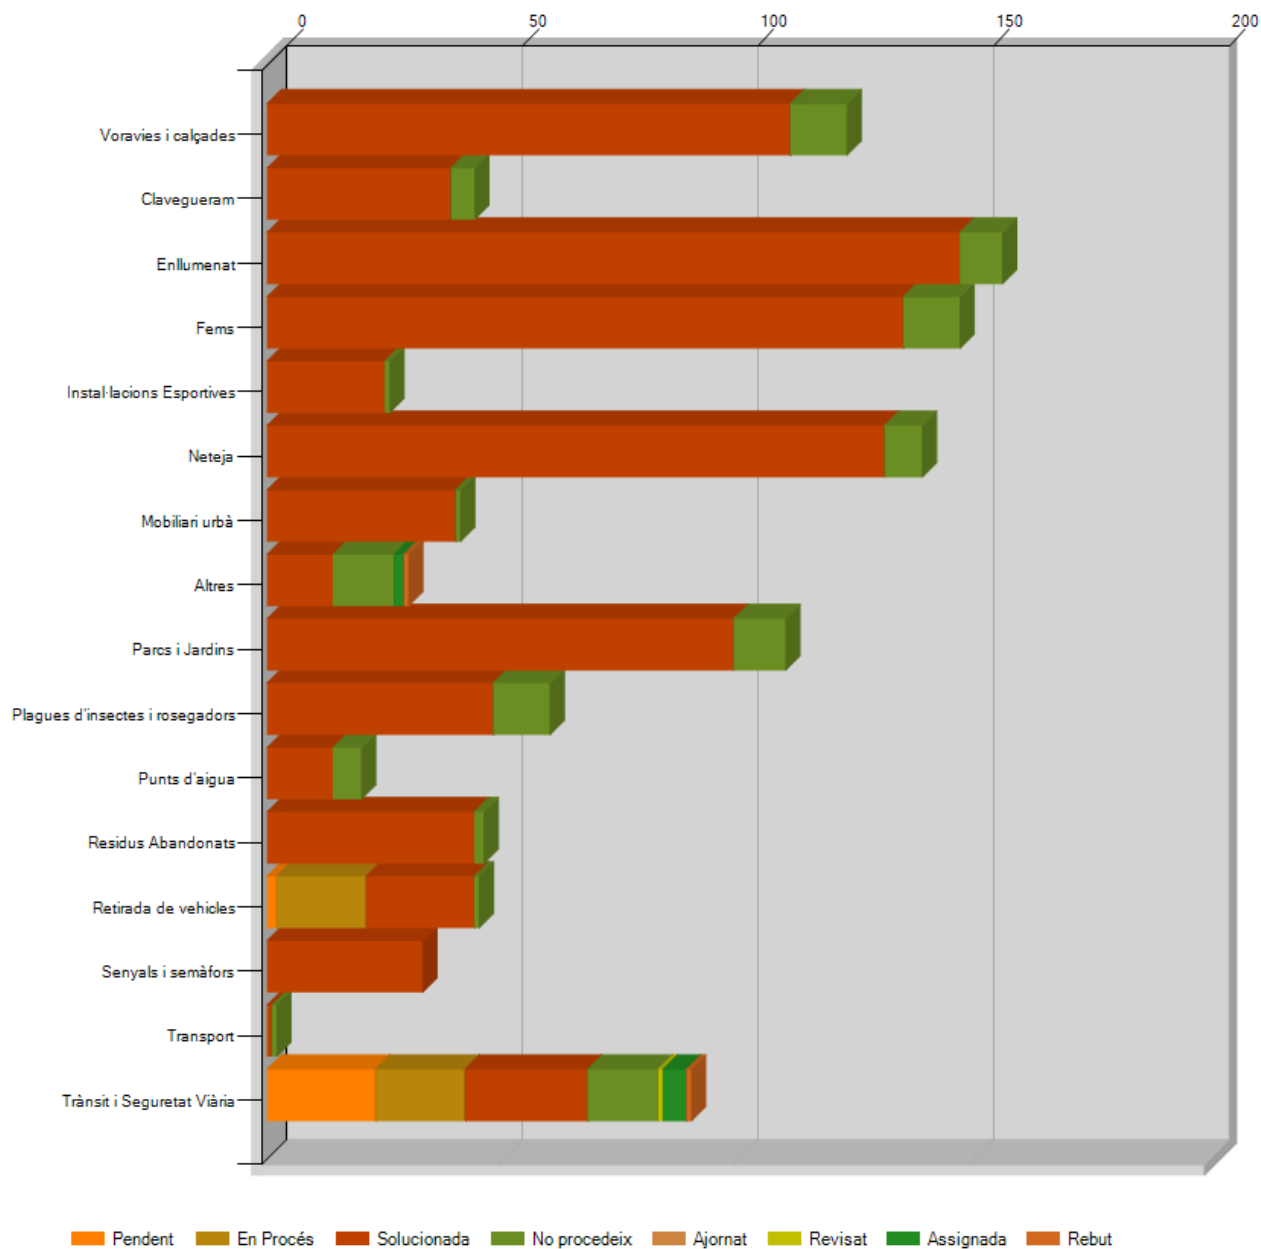

Informe d'Incidències per Tipologia/Estat

Tipologia	Estat	Incidències	% del Total
<b>Voravies i calçades</b>	Pendent	0	0,00 %
	En Procés	0	0,00 %
	Solucionada	111	9,00 %
	No procedeix	12	1,00 %
	Ajornat	0	0,00 %
	Revisat	0	0,00 %
	Assignada	0	0,00 %
	Rebut	0	0,00 %
<b>Clavegueram</b>	Pendent	0	0,00 %
	En Procés	0	0,00 %