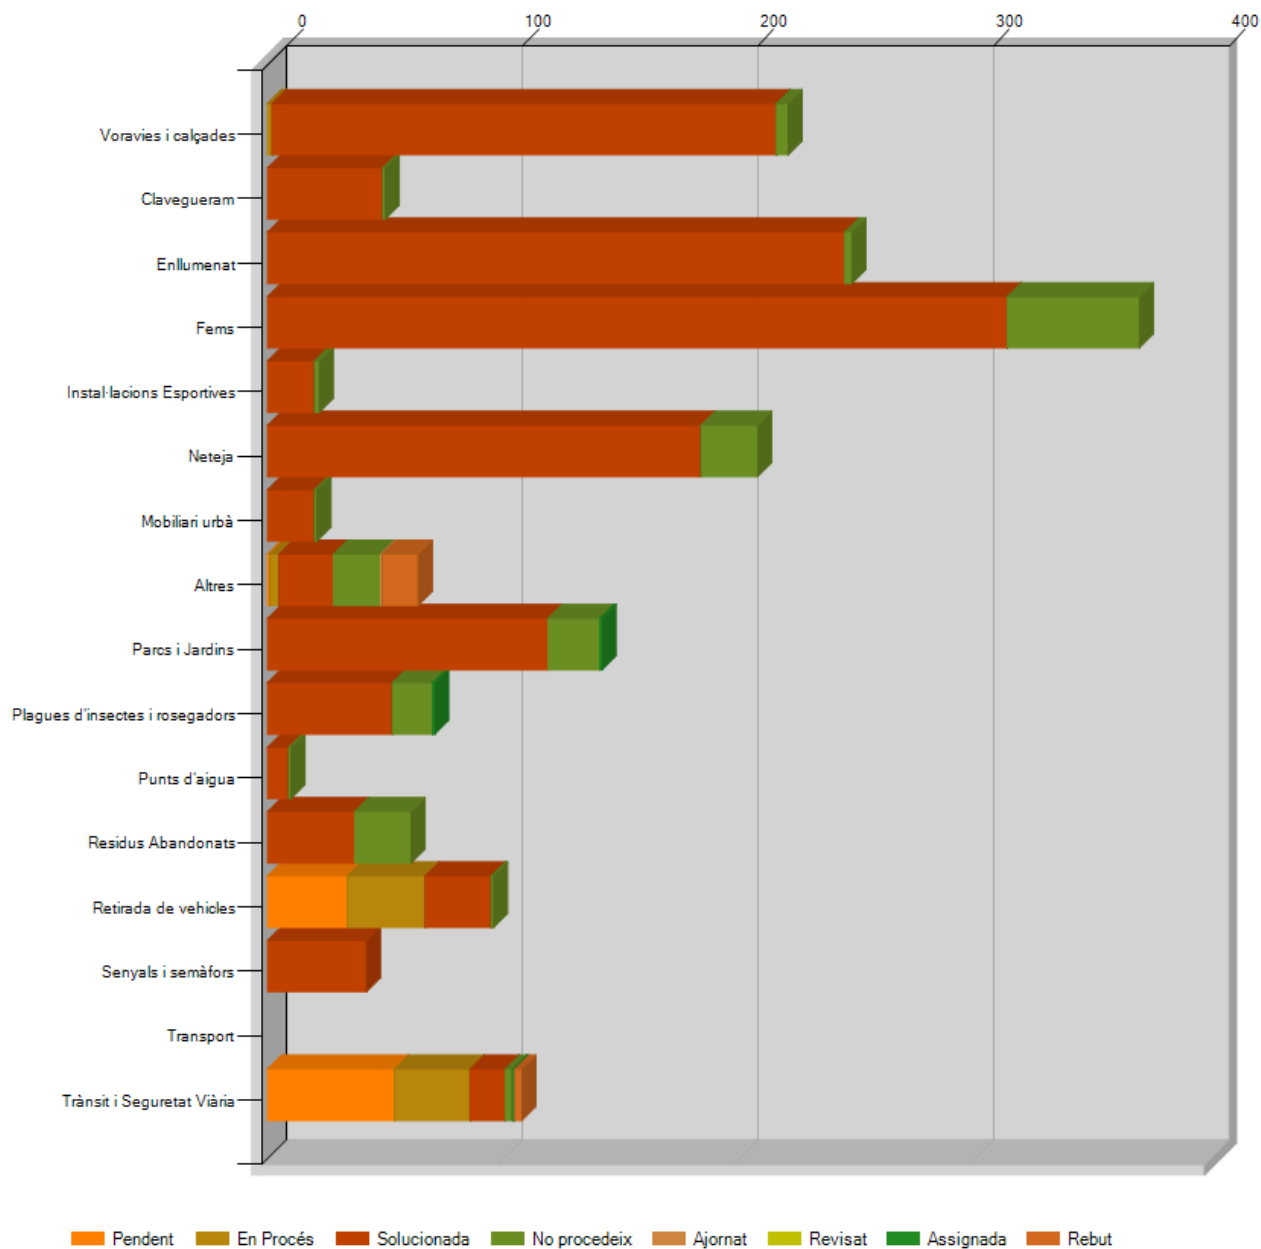

# Informe d'Incidències per Tipologia/Estat

Tipologia	Estat	Incidències	% del Total
<b>Voravies i calçades</b>	Pendent	0	0,00 %
	En Procés	2	0,00 %
	Solucionada	214	12,00 %
	No procedeix	5	0,00 %
	Ajornat	0	0,00 %
	Revisat	0	0,00 %
	Assignada	0	0,00 %
	Rebut	0	0,00 %
<b>Clavegueram</b>	Pendent	0	0,00 %
	En Procés	0	0,00 %