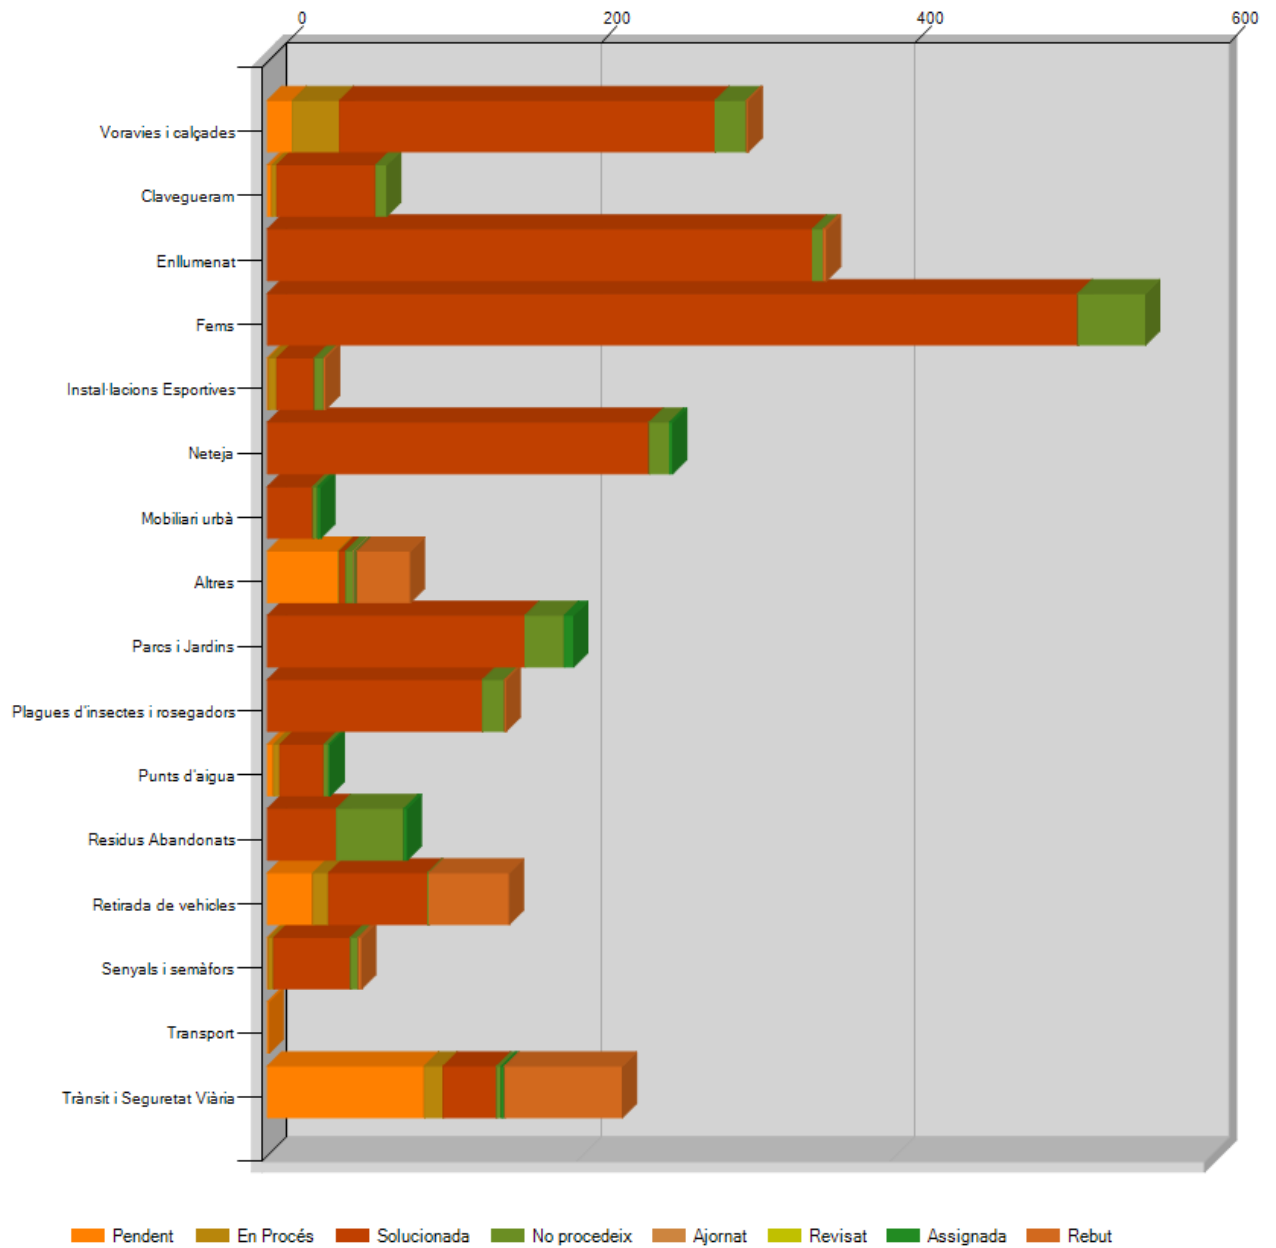

Informe d'Incidències per Tipologia/Estat

Tipologia	Estat	Incidències	% del Total
Voravies i calçades	Pendent	16	0,00 %
	En Procés	30	1,00 %
	Solucionada	239	9,00 %
	No procedeix	20	0,00 %
	Ajornat	0	0,00 %
	Revisat	0	0,00 %
	Assignada	0	0,00 %
	Rebut	1	0,00 %
Clavegueram	Pendent	3	0,00 %
	En Procés	3	0,00 %

	En Procés	0	0,00 %
	Solucionada	164	6,00 %
	No procedeix	25	0,00 %
	Ajornat	0	0,00 %
	Revisat	0	0,00 %
	Assignada	6	0,00 %
	Rebut	0	0,00 %
Plagues d'insectes i rosegadors	Pendent	0	0,00 %
	En Procés	0	0,00 %
	Solucionada	137	5,00 %
	No procedeix	14	0,00 %
	Ajornat	0	0,00 %
	Revisat	0	0,00 %
	Assignada	0	0,00 %
	Rebut	1	0,00 %
Punts d'aigua	Pendent	4	0,00 %
	En Procés	4	0,00 %
	Solucionada	28	1,00 %
	No procedeix	3	0,00 %
	Ajornat	0	0,00 %
	Revisat	0	0,00 %
	Assignada	1	0,00 %
	Rebut	0	0,00 %
Residus Abandonats	Pendent	0	0,00 %
	En Procés	0	0,00 %
	Solucionada	44	1,00 %
	No procedeix	43	1,00 %
	Ajornat	0	0,00 %
	Revisat	0	0,00 %
	Assignada	2	0,00 %
	Rebut	0	0,00 %
Retirada de vehicles	Pendent	29	1,00 %
	En Procés	10	0,00 %
	Solucionada	63	2,00 %
	No procedeix	1	0,00 %
	Ajornat	0	0,00 %
	Revisat	0	0,00 %
	Assignada	0	0,00 %
	Rebut	51	1,00 %
Senyals i semàfors	Pendent	1	0,00 %
	En Procés	3	0,00 %
	Solucionada	49	1,00 %
	No procedeix	5	0,00 %
	Ajornat	0	0,00 %
	Revisat	0	0,00 %
	Assignada	0	0,00 %
	Rebut	2	0,00 %
Transport	Pendent	1	0,00 %
	En Procés	0	0,00 %
	Solucionada	0	0,00 %
	No procedeix	0	0,00 %
	Ajornat	0	0,00 %
	Revisat	0	0,00 %
	Assignada	0	0,00 %
	Rebut	0	0,00 %