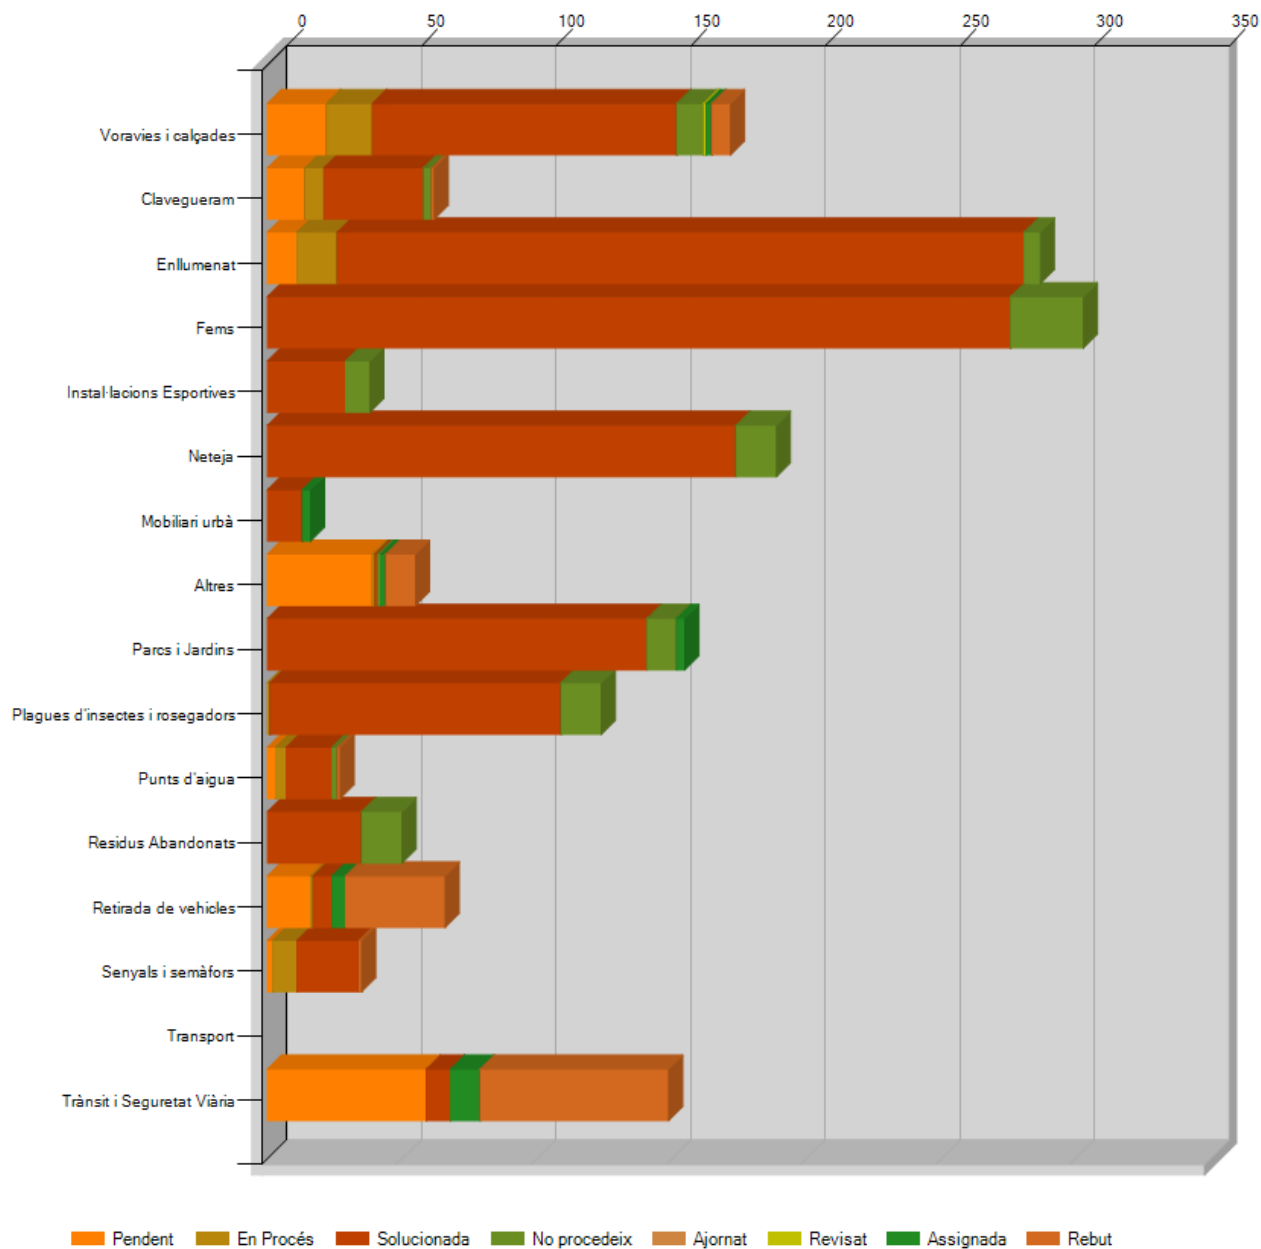

Informe d'Incidències per Tipologia/Estat

Tipologia	Estat	Incidències	% del Total
<b>Voravies i calçades</b>	Pendent	22	1,00 %
	En Procés	17	0,00 %
	Solucionada	113	6,00 %
	No procedeix	10	0,00 %
	Ajornat	0	0,00 %
	Revisat	1	0,00 %
	Assignada	2	0,00 %
	Rebut	7	0,00 %
<b>Clavegueram</b>	Pendent	14	0,00 %
	En Procés	7	0,00 %