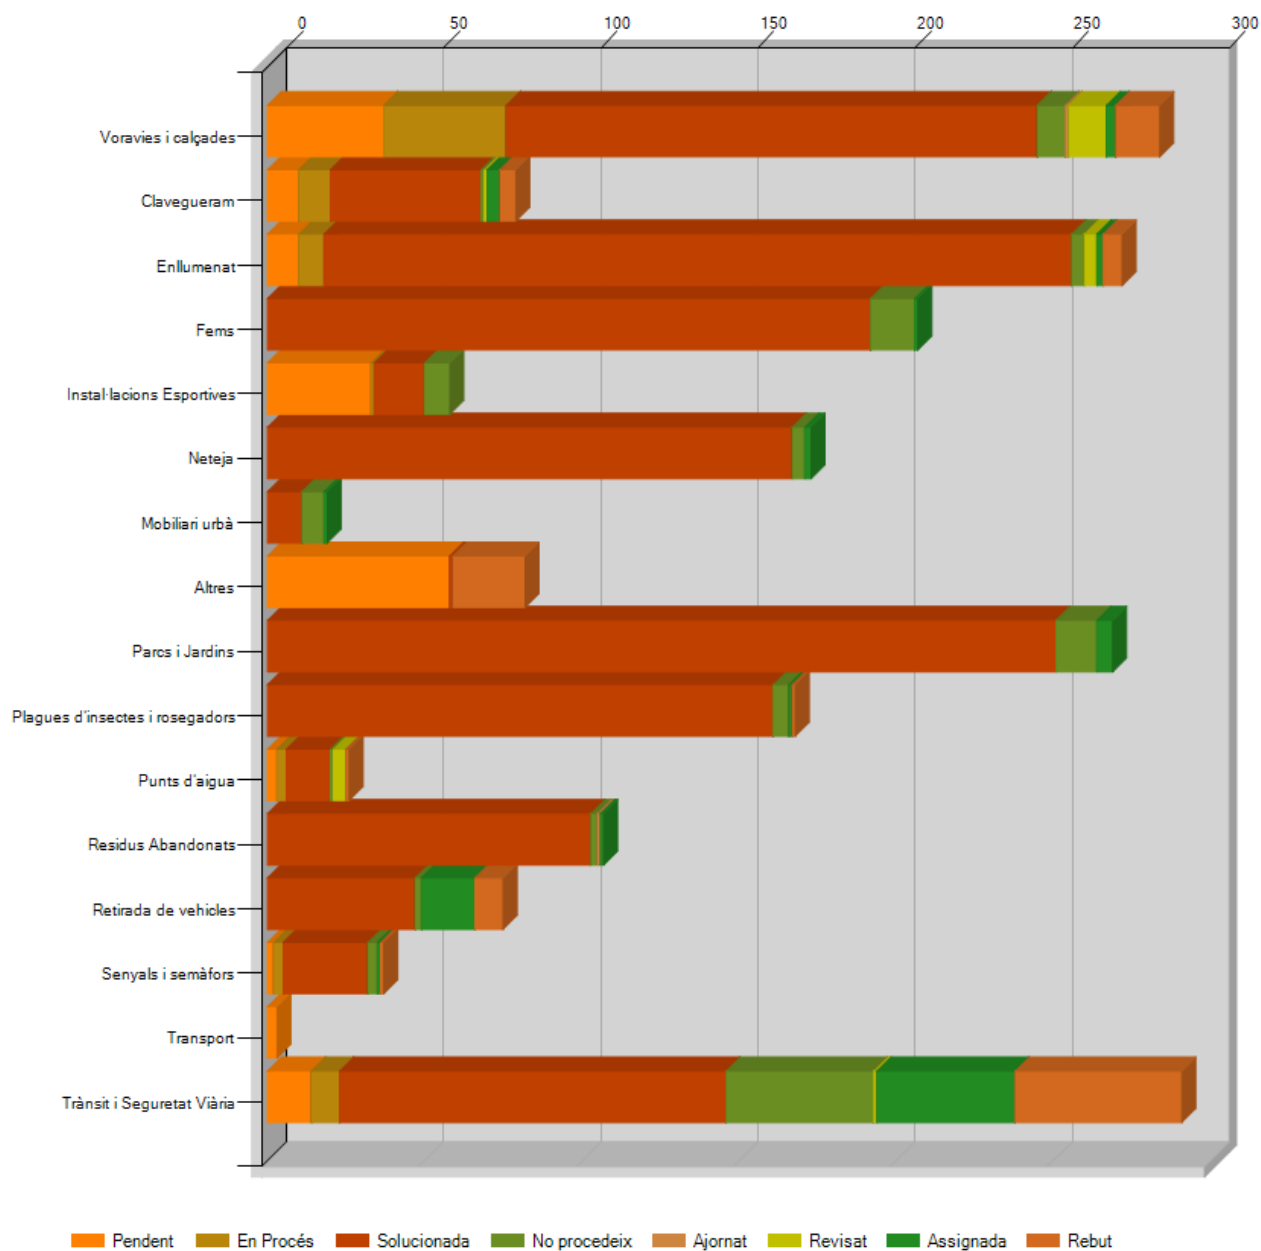

# Informe d'Incidències per Tipologia/Estat

Tipologia	Estat	Incidències	% del Total
<b>Voravies i calçades</b>	Pendent	37	1,00 %
	En Procés	39	1,00 %
	Solucionada	169	7,00 %
	No procedeix	9	0,00 %
	Ajornat	1	0,00 %
	Revisat	12	0,00 %
	Assignada	3	0,00 %
	Rebut	14	0,00 %
<b>Clavegueram</b>	Pendent	10	0,00 %
	En Procés	10	0,00 %